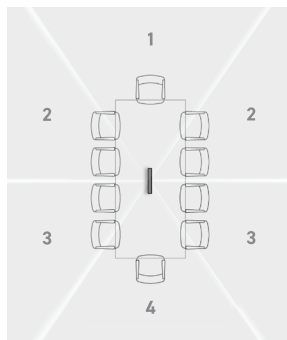

+ 应用

矩阵话筒可匹配到任何大小、配置或安装类型（包括壁挂式、桌面式或天花板安装）的房间，并充分满足音频需求。

小型会议室

水平墙面安装
2英尺矩阵话筒
3个拾音波瓣

中型会议室

水平墙面安装
4英尺矩阵话筒
5个拾音波瓣

中型会议室

桌面安装
2英尺矩阵话筒
4个拾音波瓣

大型会议室

天花板安装
4英尺矩阵话筒
4个拾音波瓣

+ 安装

MXA710时尚美观、线条流畅的外形（有两种长度和三种颜色可供选择）允许将其放置在会议空间中的几乎任何位置，包括墙壁上、显示器近旁、天花板或会议室桌面。

壁挂式安装

（使用随附的壁挂支架
挂于墙面）

悬架式安装

（提供悬架孔眼，不包括
钢丝绳）