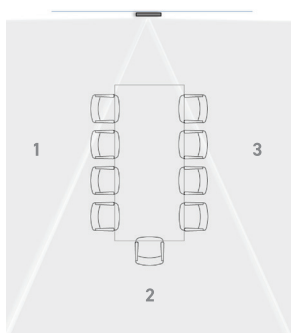

+ 应用

矩阵话筒可匹配到任何大小、配置或安装类型（包括壁挂式、桌面式或天花板安装）的房间，并充分满足音频需求。

小型会议室

水平墙面安装
2英尺矩阵话筒
3个拾音波瓣

中型会议室

水平墙面安装
4英尺矩阵话筒
5个拾音波瓣

中型会议室

桌面安装
2英尺矩阵话筒
4个拾音波瓣

大型会议室

天花板安装
4英尺矩阵话筒
4个拾音波瓣

+ 安装

MXA710时尚美观、线条流畅的外形（有两种长度和三种颜色可供选择）允许将其放置在会议空间中的几乎任何位置，包括墙壁上、显示器近旁、天花板或会议室桌面。

壁挂式安装

（使用随附的壁挂支架
挂于墙面）

悬架式安装

（提供悬架孔眼，不包括
钢丝绳）