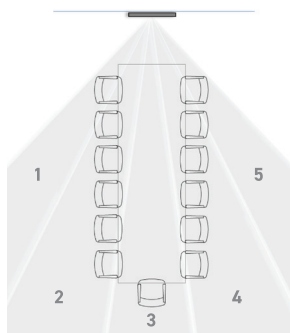

+ 应用

矩阵话筒可匹配到任何大小、配置或安装类型（包括壁挂式、桌面式或天花板安装）的房间，并充分满足音频需求。

小型会议室

水平墙面安装
2英尺矩阵话筒
3个拾音波瓣

中型会议室

水平墙面安装
4英尺矩阵话筒
5个拾音波瓣

中型会议室

桌面安装
2英尺矩阵话筒
4个拾音波瓣

大型会议室

天花板安装
4英尺矩阵话筒
4个拾音波瓣

+ 安装

MXA710时尚美观、线条流畅的外形（有两种长度和三种颜色可供选择）允许将其放置在会议空间中的几乎任何位置，包括墙壁上、显示器近旁、天花板或会议室桌面。

壁挂式安装

（使用随附的壁挂支架
挂于墙面）

悬架式安装

（提供悬架孔眼，不包括
钢丝绳）