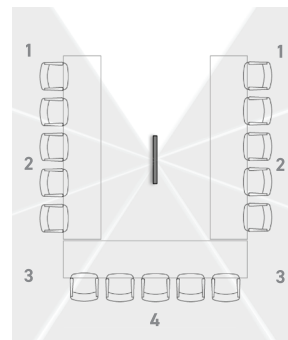

+ 应用

矩阵话筒可匹配到任何大小、配置或安装类型（包括壁挂式、桌面式或天花板安装）的房间，并充分满足音频需求。

小型会议室

水平墙面安装
2英尺矩阵话筒
3个拾音波瓣

中型会议室

水平墙面安装
4英尺矩阵话筒
5个拾音波瓣

中型会议室

桌面安装
2英尺矩阵话筒
4个拾音波瓣

大型会议室

天花板安装
4英尺矩阵话筒
4个拾音波瓣

+ 安装

MXA710时尚美观、线条流畅的外形（有两种长度和三种颜色可供选择）允许将其放置在会议空间中的几乎任何位置，包括墙壁上、显示器近旁、天花板或会议室桌面。

壁挂式安装

（使用随附的壁挂支架
挂于墙面）

悬架式安装

（提供悬架孔眼，不包括
钢丝绳）